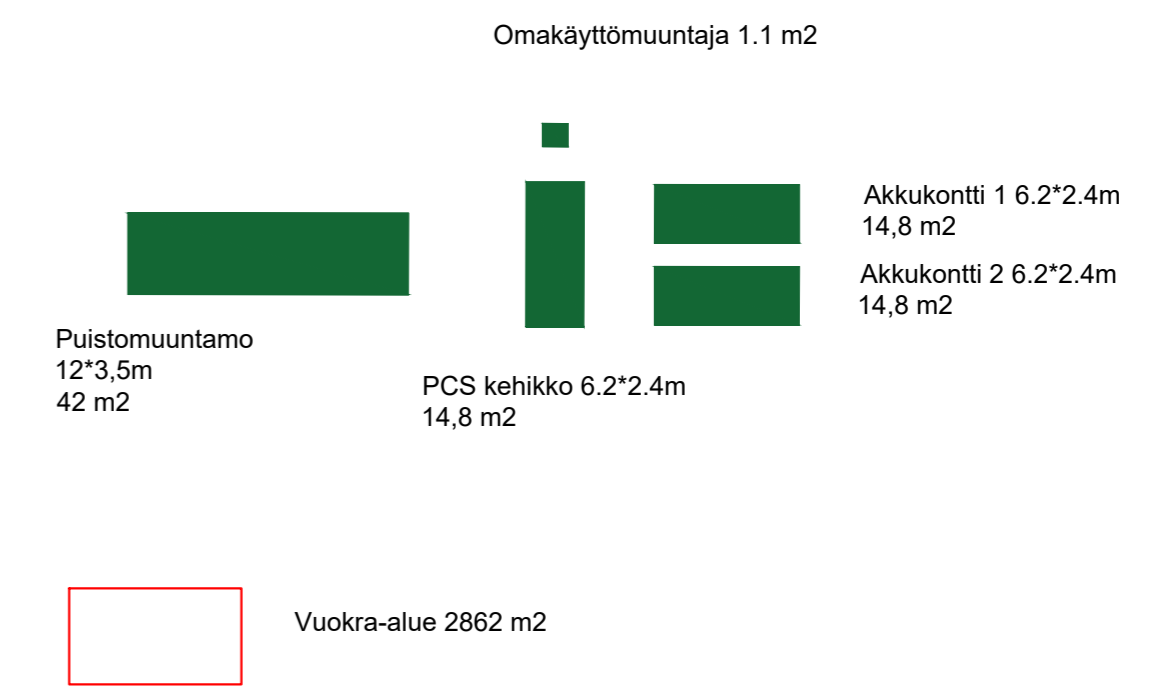

Vuokra-alue
2862 m2

Maanmittauslaitoksen avoimet aineistot peruskartta 4/ 2026

K.OSA 681-421-15-96	KORTTELI/TILA/TONTTI	VIRANOMAISEN MERKINTÖJÄ			
TOIMENPIDE Uudisrakentaminen		PIIR.LAJI Pääpiirustukset		JUOKS.NRO -	
RAKENNUSKOHTEN NIMI JA OSOITE Rantasalmi energiavarasto Finnosun Oy		PIIRUSTUKSEN SISÄLTÖ Yleissuunnitelma kartta		MK	
SUUNNITTELIJA  ELECTRICALEXPERT Terveystie 2 01150 SÖDERKULLA	SUUNNITTELUALA ARK	TYÖ NRO 007	PIIR.NRO 1	MUUTOS -	
PIIRT. THi	SUUNN. Tommi Hietala puh. 040 14 646 14	TARK. MH	PÄIVÄYS 30.4.2026	Koord. järjestelmä ETRS-TM35	Korkeusjärjestelmä N2000